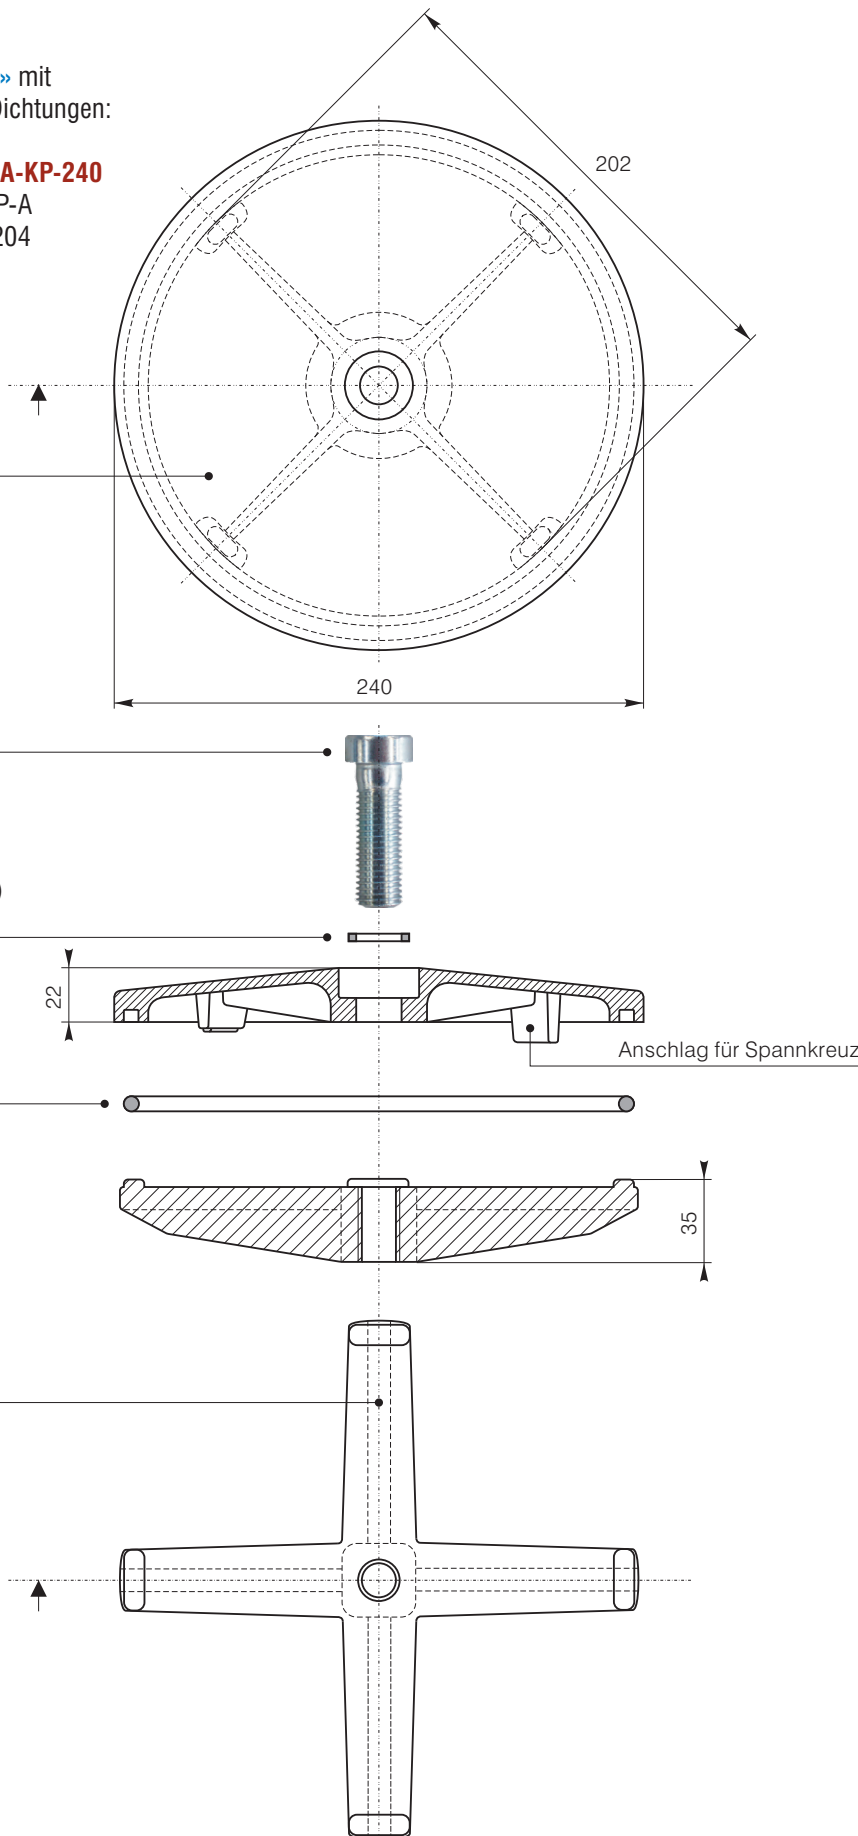

Massblatt

Reinigungsdeckel «komplett» mit Spannkreuz, Schraube und Dichtungen:

Artikel Nr.: **RDA-KP-240**  
 INDUSAID-NORM: TYP-A  
 Einbauöffnung: Ø 204

Artikel Nr.: **RDA-RE-240**  
 Reinigungsdeckel  
 Material: Aluminium-Guss

Artikel Nr.: **RDA-SC-M16**  
 Schraube  
 Material: Qualität 8.8

Artikel Nr.: **RDA-SD-024**  
 Schraubendichtung (24x16x2mm)  
 Material: RCH-1000

Artikel Nr.: **RDA-DR-216**  
 Dichtungsring (Ø 216x7mm)  
 Material: NBR 50 Shore

Artikel Nr.: **RDA-SK-004**  
 Spannkreuz  
 Material: Aluminium-Guss

6  
REINIGUNGSDECKEL

RD  
03