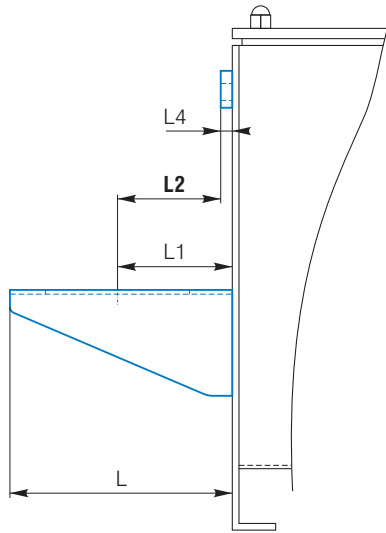

Massblatt und Preisliste

► Speicher-Konsole mit Anschweissplatte

BEZEICHNUNG	ARTIKEL NR.	ABMESSUNGEN (mm)							
		L	B	H	D	D1	L1	L2	L3
Speicher-Konsole 104	SPK-104-122	197	210	100	Ø122	4	104	92	42
Speicher-Konsole 138	SPK-138-170	265	260	125	Ø170	5	138	123	45

BEZEICHNUNG	ARTIKEL NR.	ABMESSUNGEN (mm)				
		B1	B2	H1	L4	D2
Anschweissplatte 104	ASP-104-12	190	148	40	12	M8
Anschweissplatte 138	ASP-138-15	270	216	40	15	M12

Mengenrabatte

ab 5 Stk. 5% Rabatt  
 ab 10 Stk. 10% Rabatt