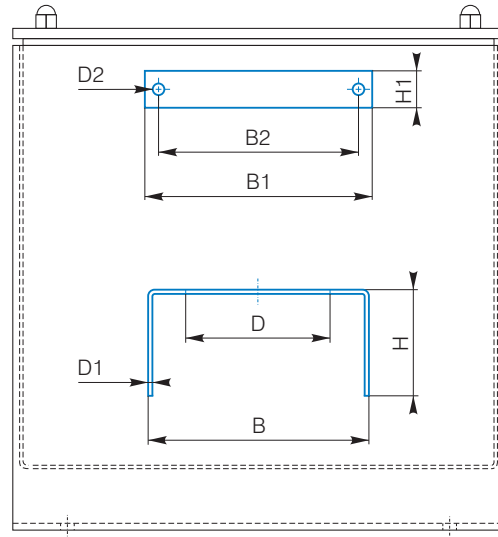

Massblatt und Preisliste

► Speicher-Konsole mit Anschweissplatte

BEZEICHNUNG	ARTIKEL NR.	ABMESSUNGEN (mm)							
		L	B	H	D	D1	L1	L2	L3
Speicher-Konsole 104	SPK-104-122	197	210	100	Ø122	4	104	92	42
Speicher-Konsole 138	SPK-138-170	265	260	125	Ø170	5	138	123	45

BEZEICHNUNG	ARTIKEL NR.	ABMESSUNGEN (mm)				
		B1	B2	H1	L4	D2
Anschweissplatte 104	ASP-104-12	190	148	40	12	M8
Anschweissplatte 138	ASP-138-15	270	216	40	15	M12

Mengenrabatte

ab 5 Stk. 5% Rabatt  
 ab 10 Stk. 10% Rabatt