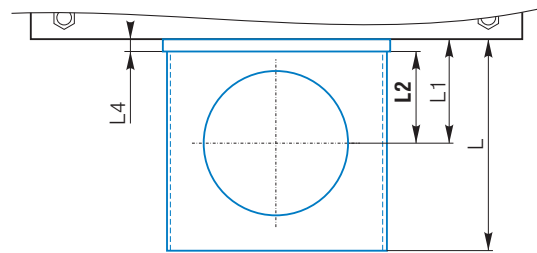

Massblatt und Preisliste

► Speicher-Konsole mit Anschweissplatte

BEZEICHNUNG	ARTIKEL NR.	ABMESSUNGEN (mm)							
		L	B	H	D	D1	L1	L2	L3
Speicher-Konsole 104	SPK-104-122	197	210	100	Ø122	4	104	92	42
Speicher-Konsole 138	SPK-138-170	265	260	125	Ø170	5	138	123	45

BEZEICHNUNG	ARTIKEL NR.	ABMESSUNGEN (mm)				
		B1	B2	H1	L4	D2
Anschweissplatte 104	ASP-104-12	190	148	40	12	M8
Anschweissplatte 138	ASP-138-15	270	216	40	15	M12

Mengenrabatte

ab 5 Stk. 5% Rabatt  
 ab 10 Stk. 10% Rabatt